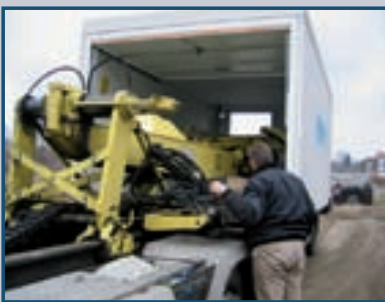

Ihre Garage zieht mit um...

**WIR MACHEN MOBIL...
HANSEBETON IST IHR
PARTNER, WENN ES
UM TRANSPORTE,
UMSTELLUNGEN UND
ENTSORGUNGEN VON
STAHLBETONFERTIG-
GARAGEN GEHT.**

Nehmen Sie Kontakt mit uns auf:
Hanse-Betonvertriebs-Union GmbH
Am Ristedter Weg 4
28857 Syke
Telefon: 04242/596-0,
Fax 04242/596-36,
E-Mail: garage@hansebeton.de
Weitere Informationen unter
www.hansebeton.de

Garagentransporte